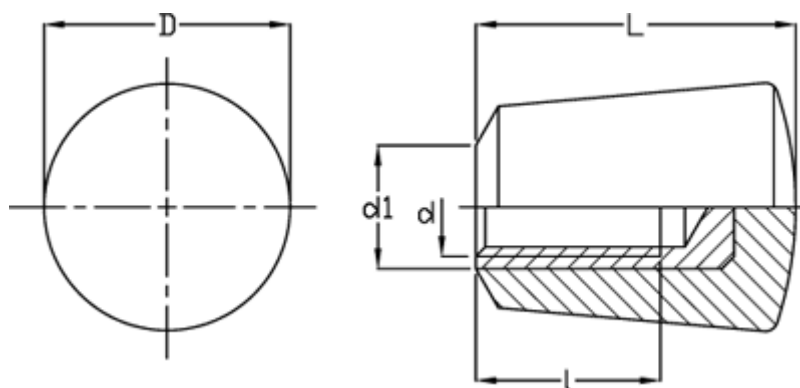

Varenummer: 2304023902  
Beskrivelse: E+G Konusknop m/indvendig gevind  
I.307/25 B-M8

## Mål

D = 20  
d1 = 10  
d 6H = M8  
l = 15  
L = 26